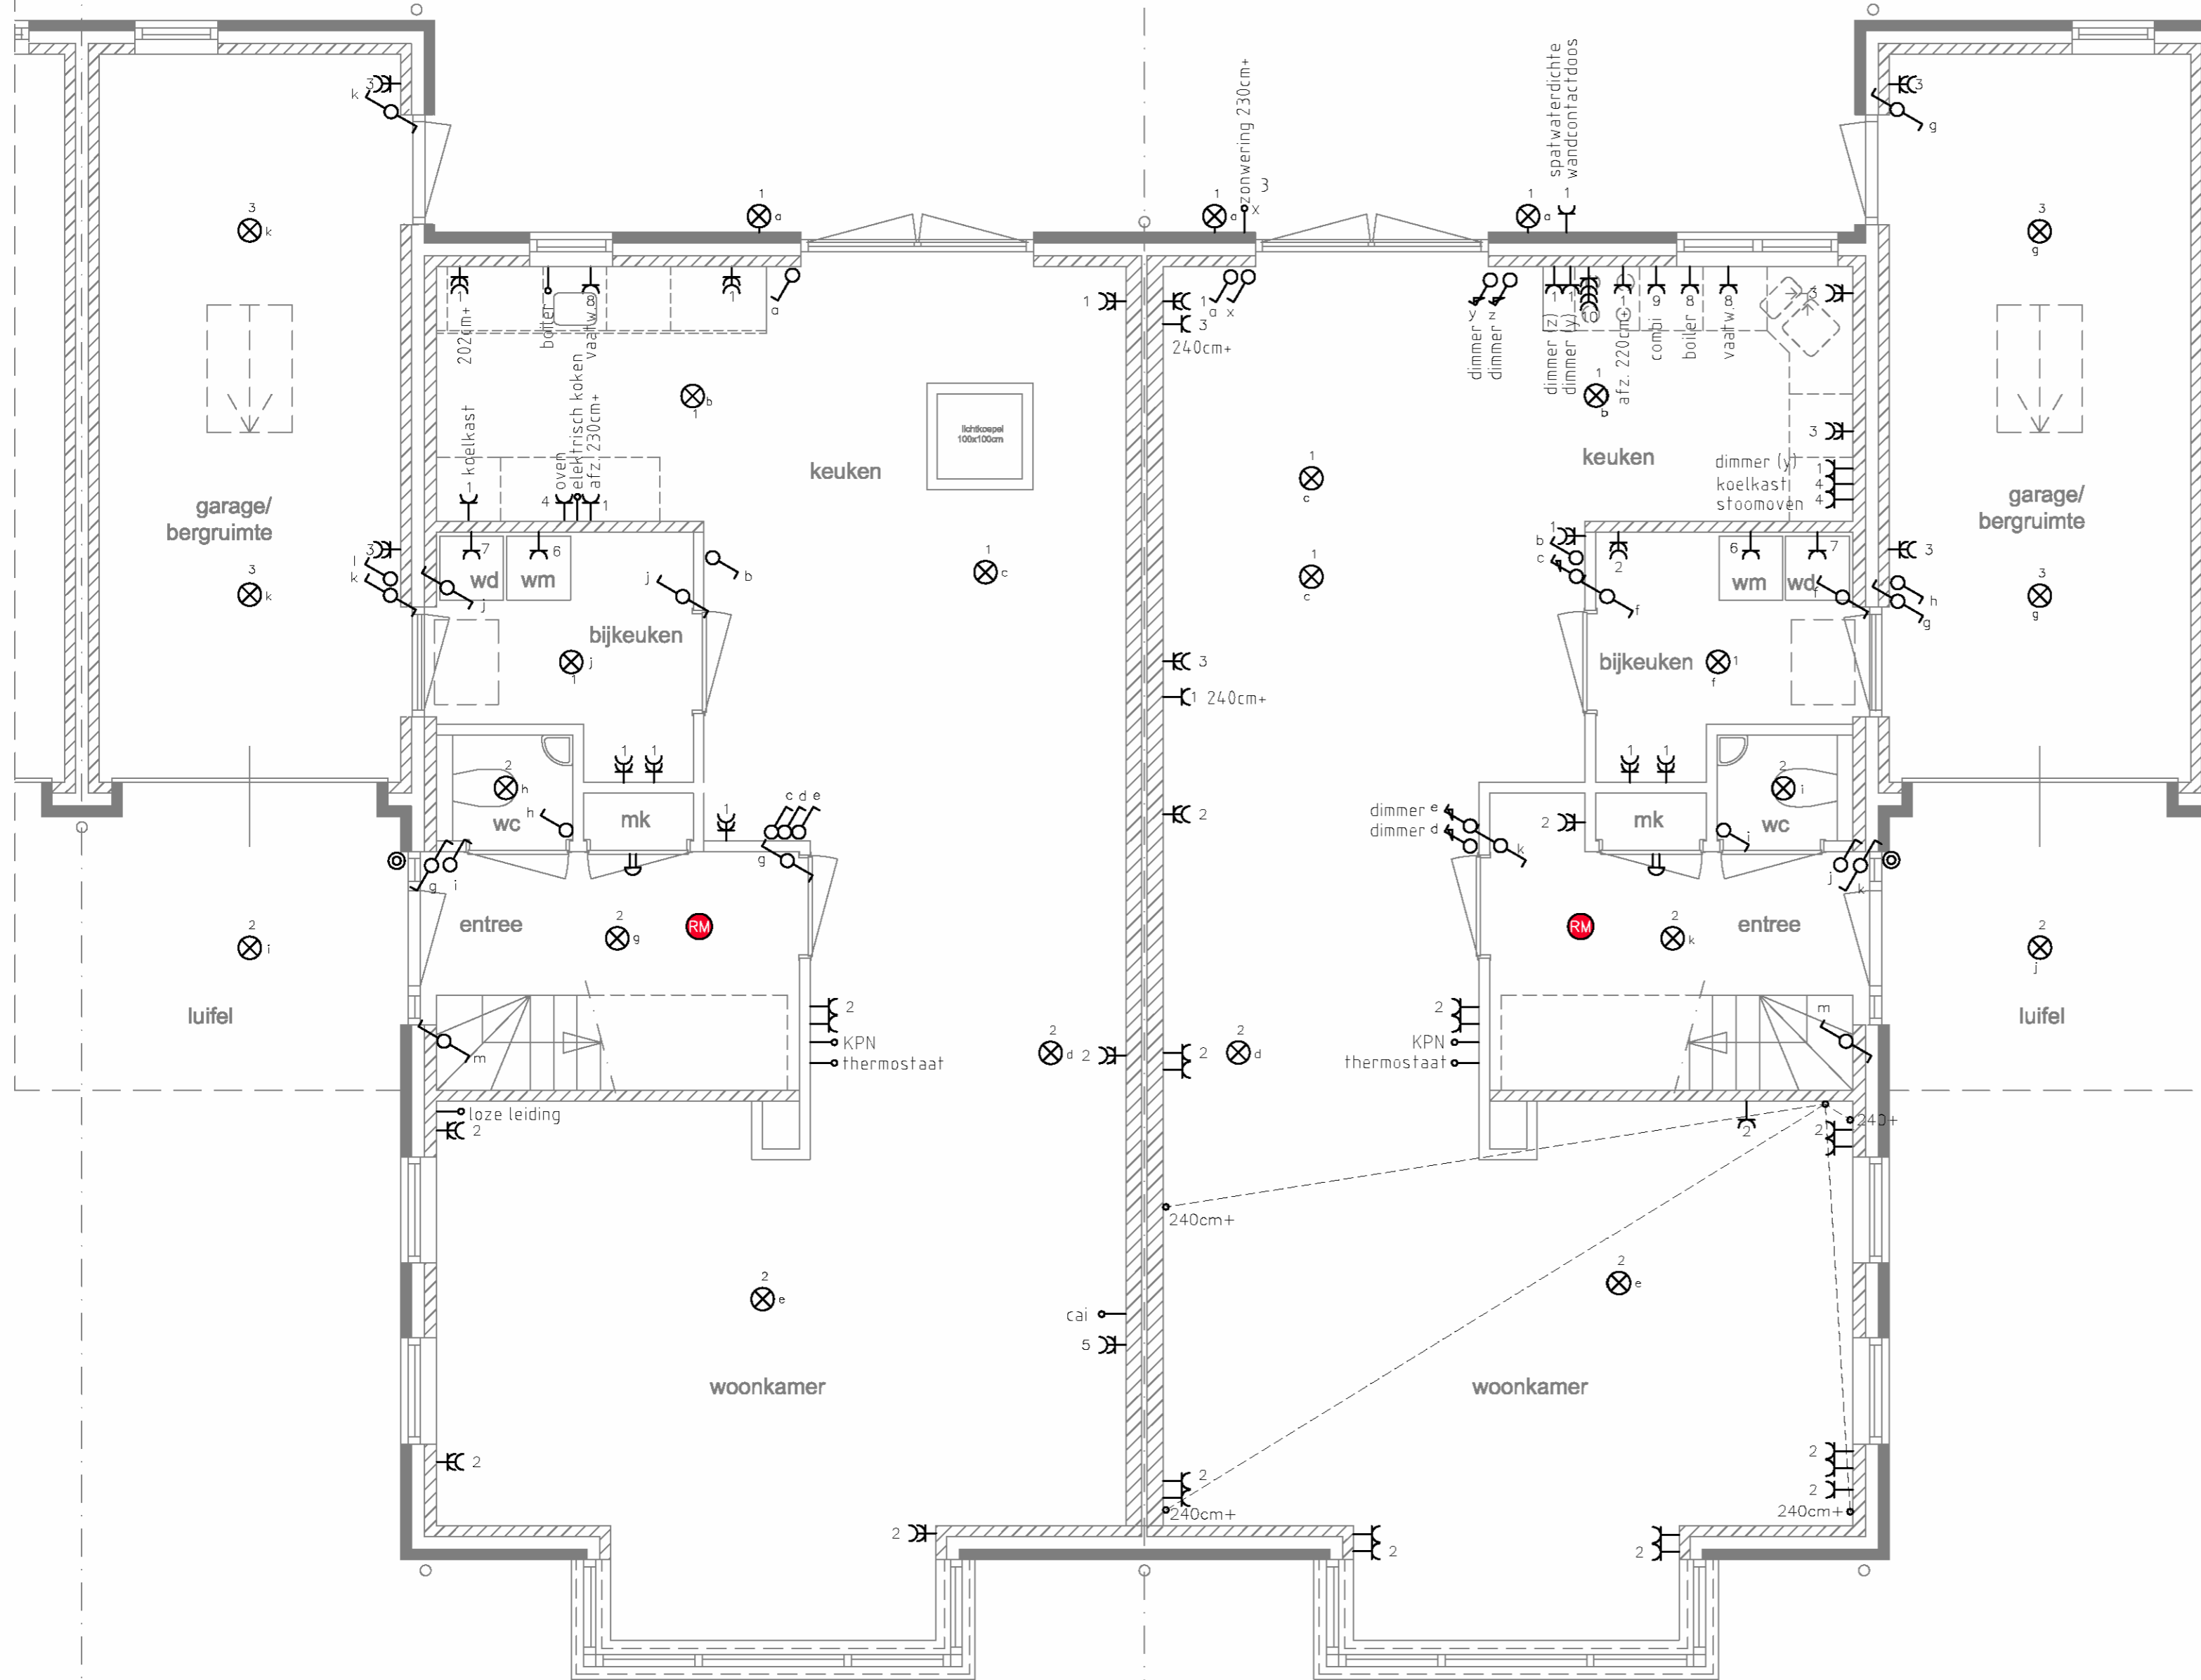

Bouwnummer 01

Bouwnummer 02

RENVOOI	
	Contactdoos tweevoudig ra (inbouw)
	Contactdoos enkelvoudig ra (inbouw)
	Schakelaar enkelpolig
	Schakelaar wissel
	Loze leiding t.b.v. CAI
	Loze leiding t.b.v. KPN
	Loze leiding t.b.v. thermostaat (van cv-ketel naar kamerthermostaat)
	Loze leiding t.b.v. eventueel kooktoestel
	Loze leiding t.b.v. boiler
	Loze leiding
	Aansluitpunt verlichting
	Aansluitpunt wandverlichting hoog c.a. 190cm t.o.v. afgewerkte vloer
	Rockmelder (Voeding nodig)
	Belinstallatie

Opmerkingen (tenzij anders aangegeven):

- De wandcontactdozen komen ca. 30cm t.o.v. afgewerkte vloer,
- De wandcontactdozen in de keuken ca. 120cm t.o.v. afgewerkte vloer
- Loze leiding boiler en kooktoestel ca. 30cm t.o.v. afgewerkte vloer